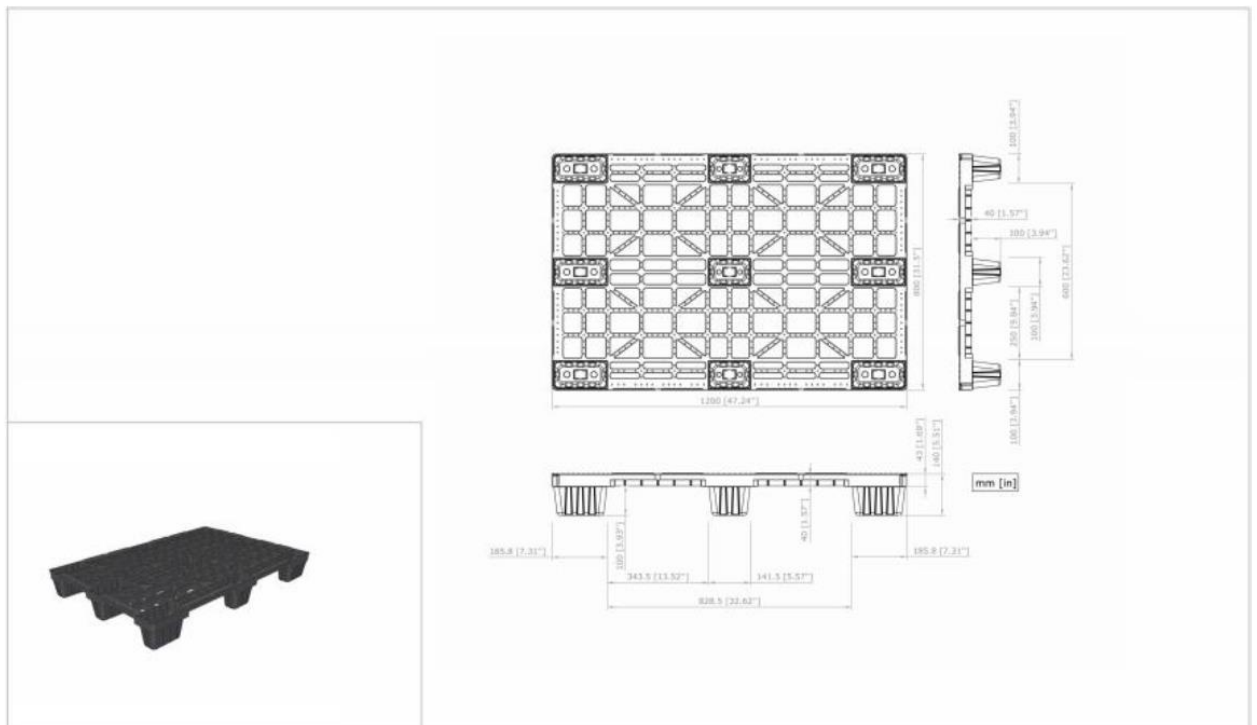

## Datos técnicos

Material	Peso	Dimensiones	 Carga Estática*1	 Carga Dinámica*1	 Carga Rack*1
rPP negro	5.10 kg [11.20 lb]	1200x800x140mm [47.20x31.50x5.50"]	1500 kg [3310 lb]	1000 kg [1765 lb]	- kg [- lb]

## Datos logísticos

 20' DV	 40' DV	 40 HC	 45' PWHC	 Tauliner	 Mega	 Jumbo
550	1250	1500	1980	1980	2145	2470

### Leyenda de iconografía

-  rPP negro
-  Temp. 0° +40°C
-  Abierta
-  Encajable
-  4 vías
-  Topes para cajas